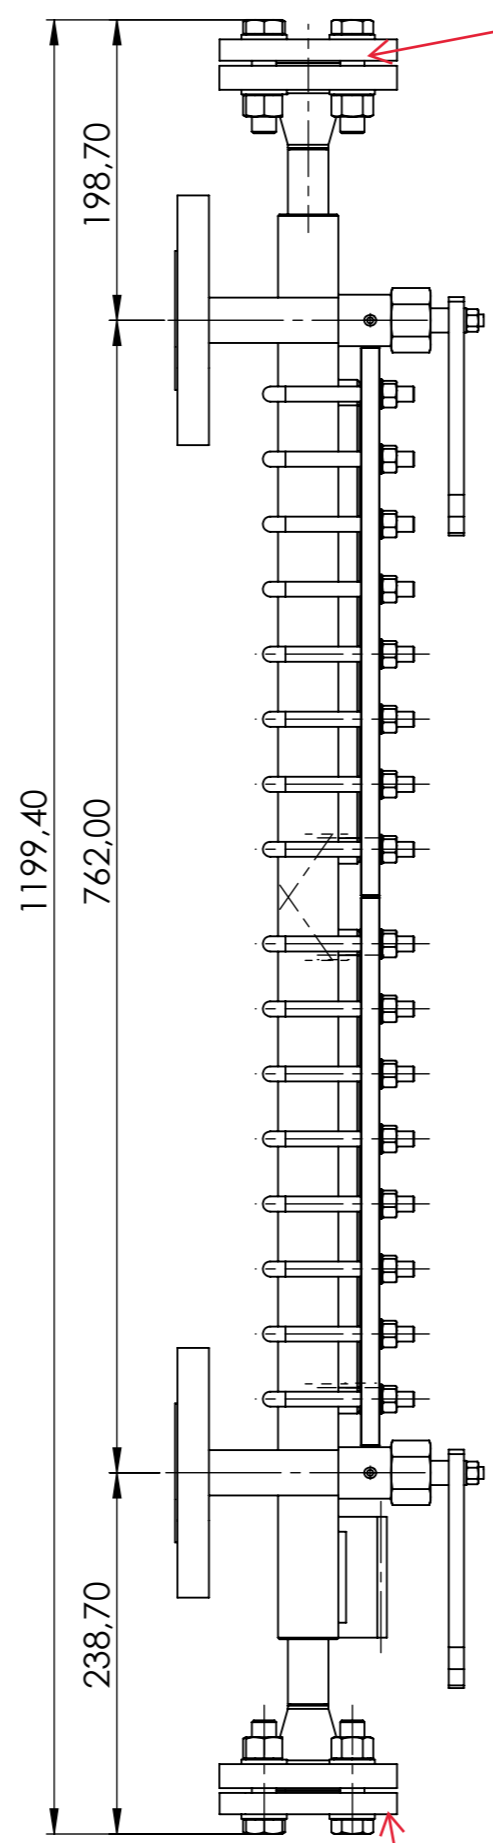

Please replace with Plug + Valve as per your first offer.

FLANGE 2" 300lbs RF ASME B16.2

B16.5

TAG: LG-RU0001A-02, LG-RU0001B-02
 INTOLLOERANT DIMENSION ACC. TO ISO 2768c

EMKOMETER, s.r.o.		MĚŘÍTKO: 1:5	CAD :
Materiál:		DATUM: 29.08.2024	JMÉNO: Jeřábek
Norma:		NÁZEV : L21SR/762/A2"300LBSRF/N/Ex	
Hmotnost: 32.29Kg		Rozměr:	VÝKRES č. : 2407_217_2-00-00
			List: 1/1

Please replace with Plug + Valve as per your first offer.