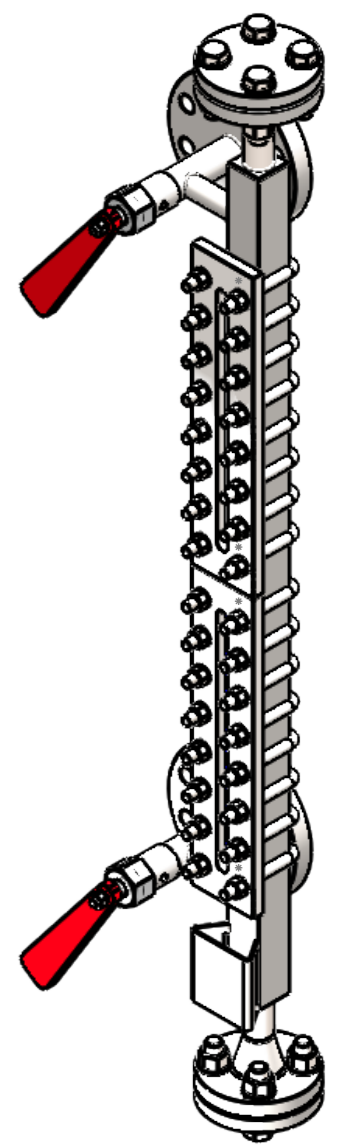

Please replace with Plug + Valve as per your first offer.

FLANGE 2" 300lbs RF ASME B16.2

B16.5

TAG: LG-RU0001A-02, LG-RU0001B-02
 INTOLLOERANT DIMENSION ACC. TO ISO 2768c

EMKOMETER, s.r.o.		MĚŘÍTKO: 1:5	CAD :
Materiál:		DATUM: 29.08.2024	JMÉNO: Jeřábek
Norma:		NÁZEV : L21SR/762/A2"300LBSRF/N/Ex	
Hmotnost: 32.29Kg		Rozměr:	VÝKRES č. : 2407_217_2-00-00
			List: 1/1

Please replace with Plug + Valve as per your first offer.