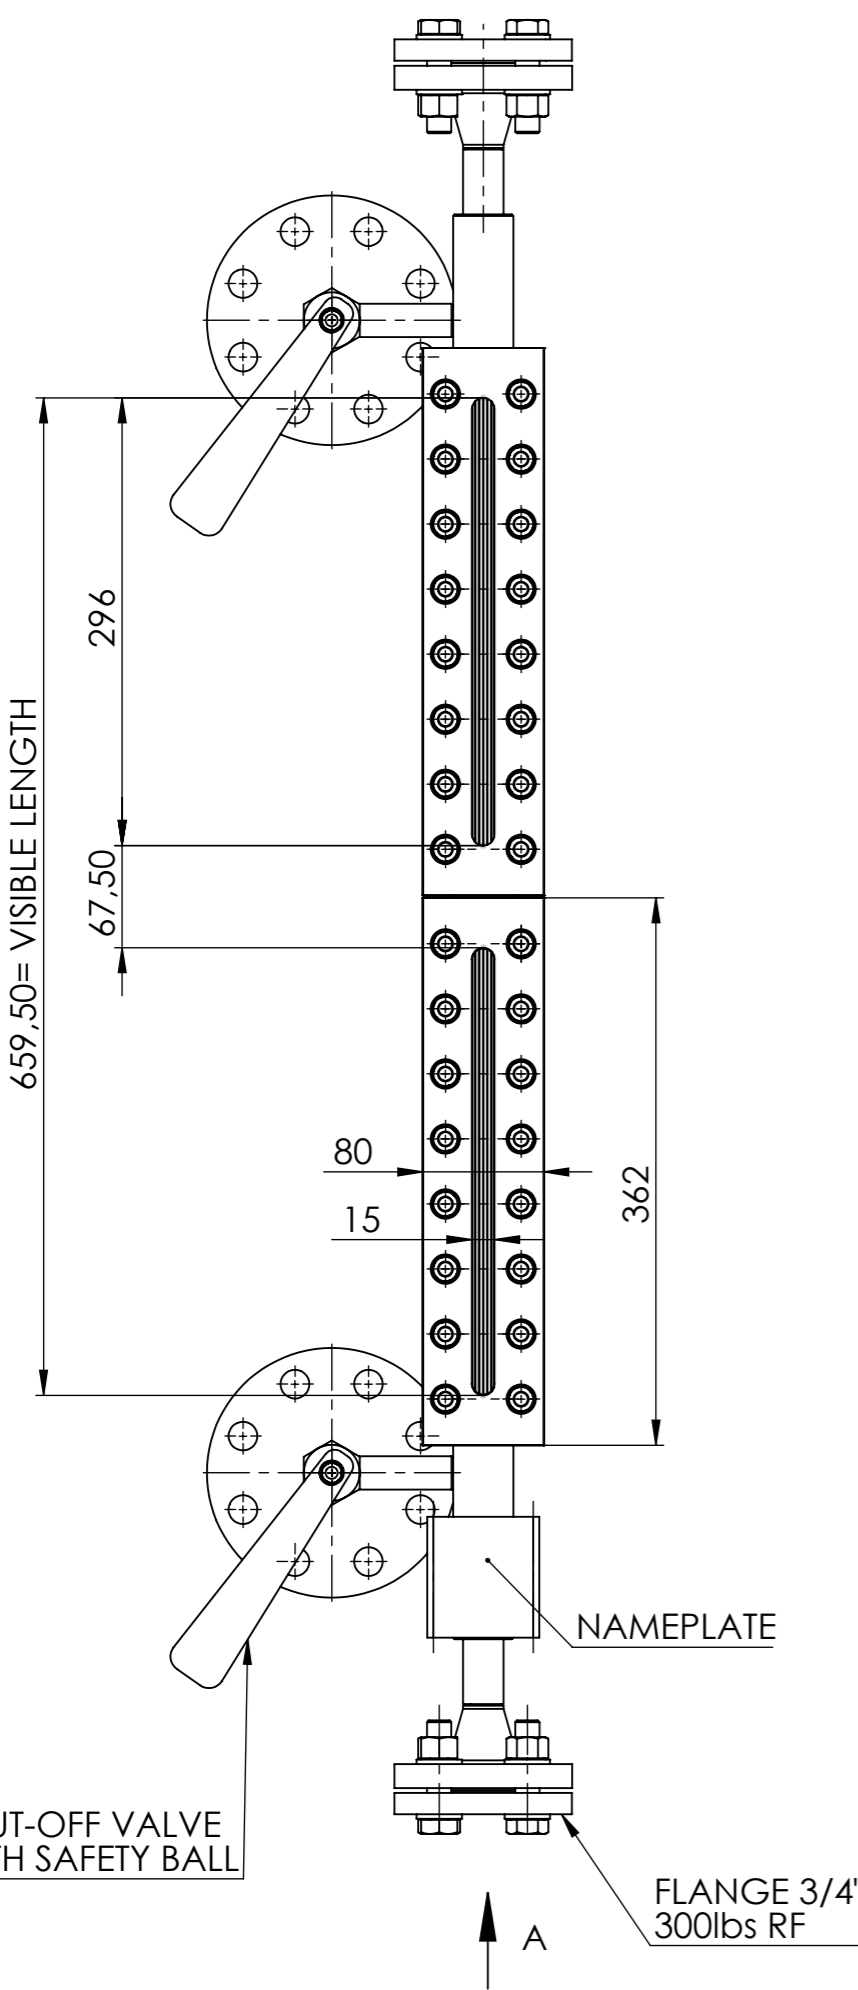

Please replace with Plug + Valve as per your first offer.

FLANGE 2" 300lbs RF ASME B16.2

B16.5

TAG: LG-RU0001A-02, LG-RU0001B-02
 INTOLLOERANT DIMENSION ACC. TO ISO 2768c

EMKOMETER, s.r.o.		MĚŘÍTKO: 1:5	CAD :
Materiál:		DATUM: 29.08.2024	JMÉNO: Jeřábek
Norma:		NÁZEV : L21SR/762/A2"300LBSRF/N/Ex	
Hmotnost: 32.29Kg		Rozměr:	VÝKRES č. : 2407_217_2-00-00
			List: 1/1

Please replace with Plug + Valve as per your first offer.