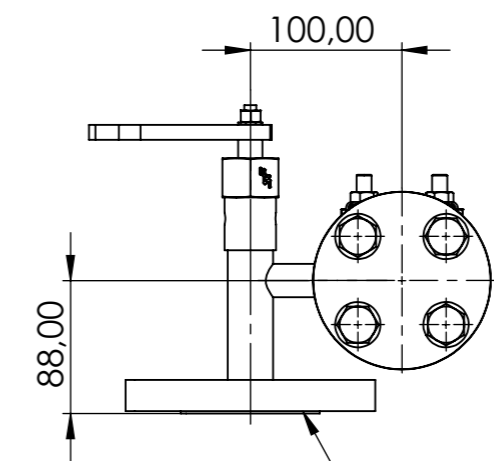

Please replace with Plug + Valve as per your first offer.

FLANGE 2" 300lbs RF ASME B16.2

B16.5

TAG: LG-RU0001A-02, LG-RU0001B-02
 INTOLLOERANT DIMENSION ACC. TO ISO 2768c

EMKOMETER, s.r.o.		MĚŘÍTKO: 1:5	CAD :
Materiál:		DATUM: 29.08.2024	JMÉNO: Jeřábek
Norma:		NÁZEV : L21SR/762/A2"300LBSRF/N/Ex	
Hmotnost: 32.29Kg		Rozměr:	VÝKRES č. : 2407_217_2-00-00
			List: 1/1

Please replace with Plug + Valve as per your first offer.